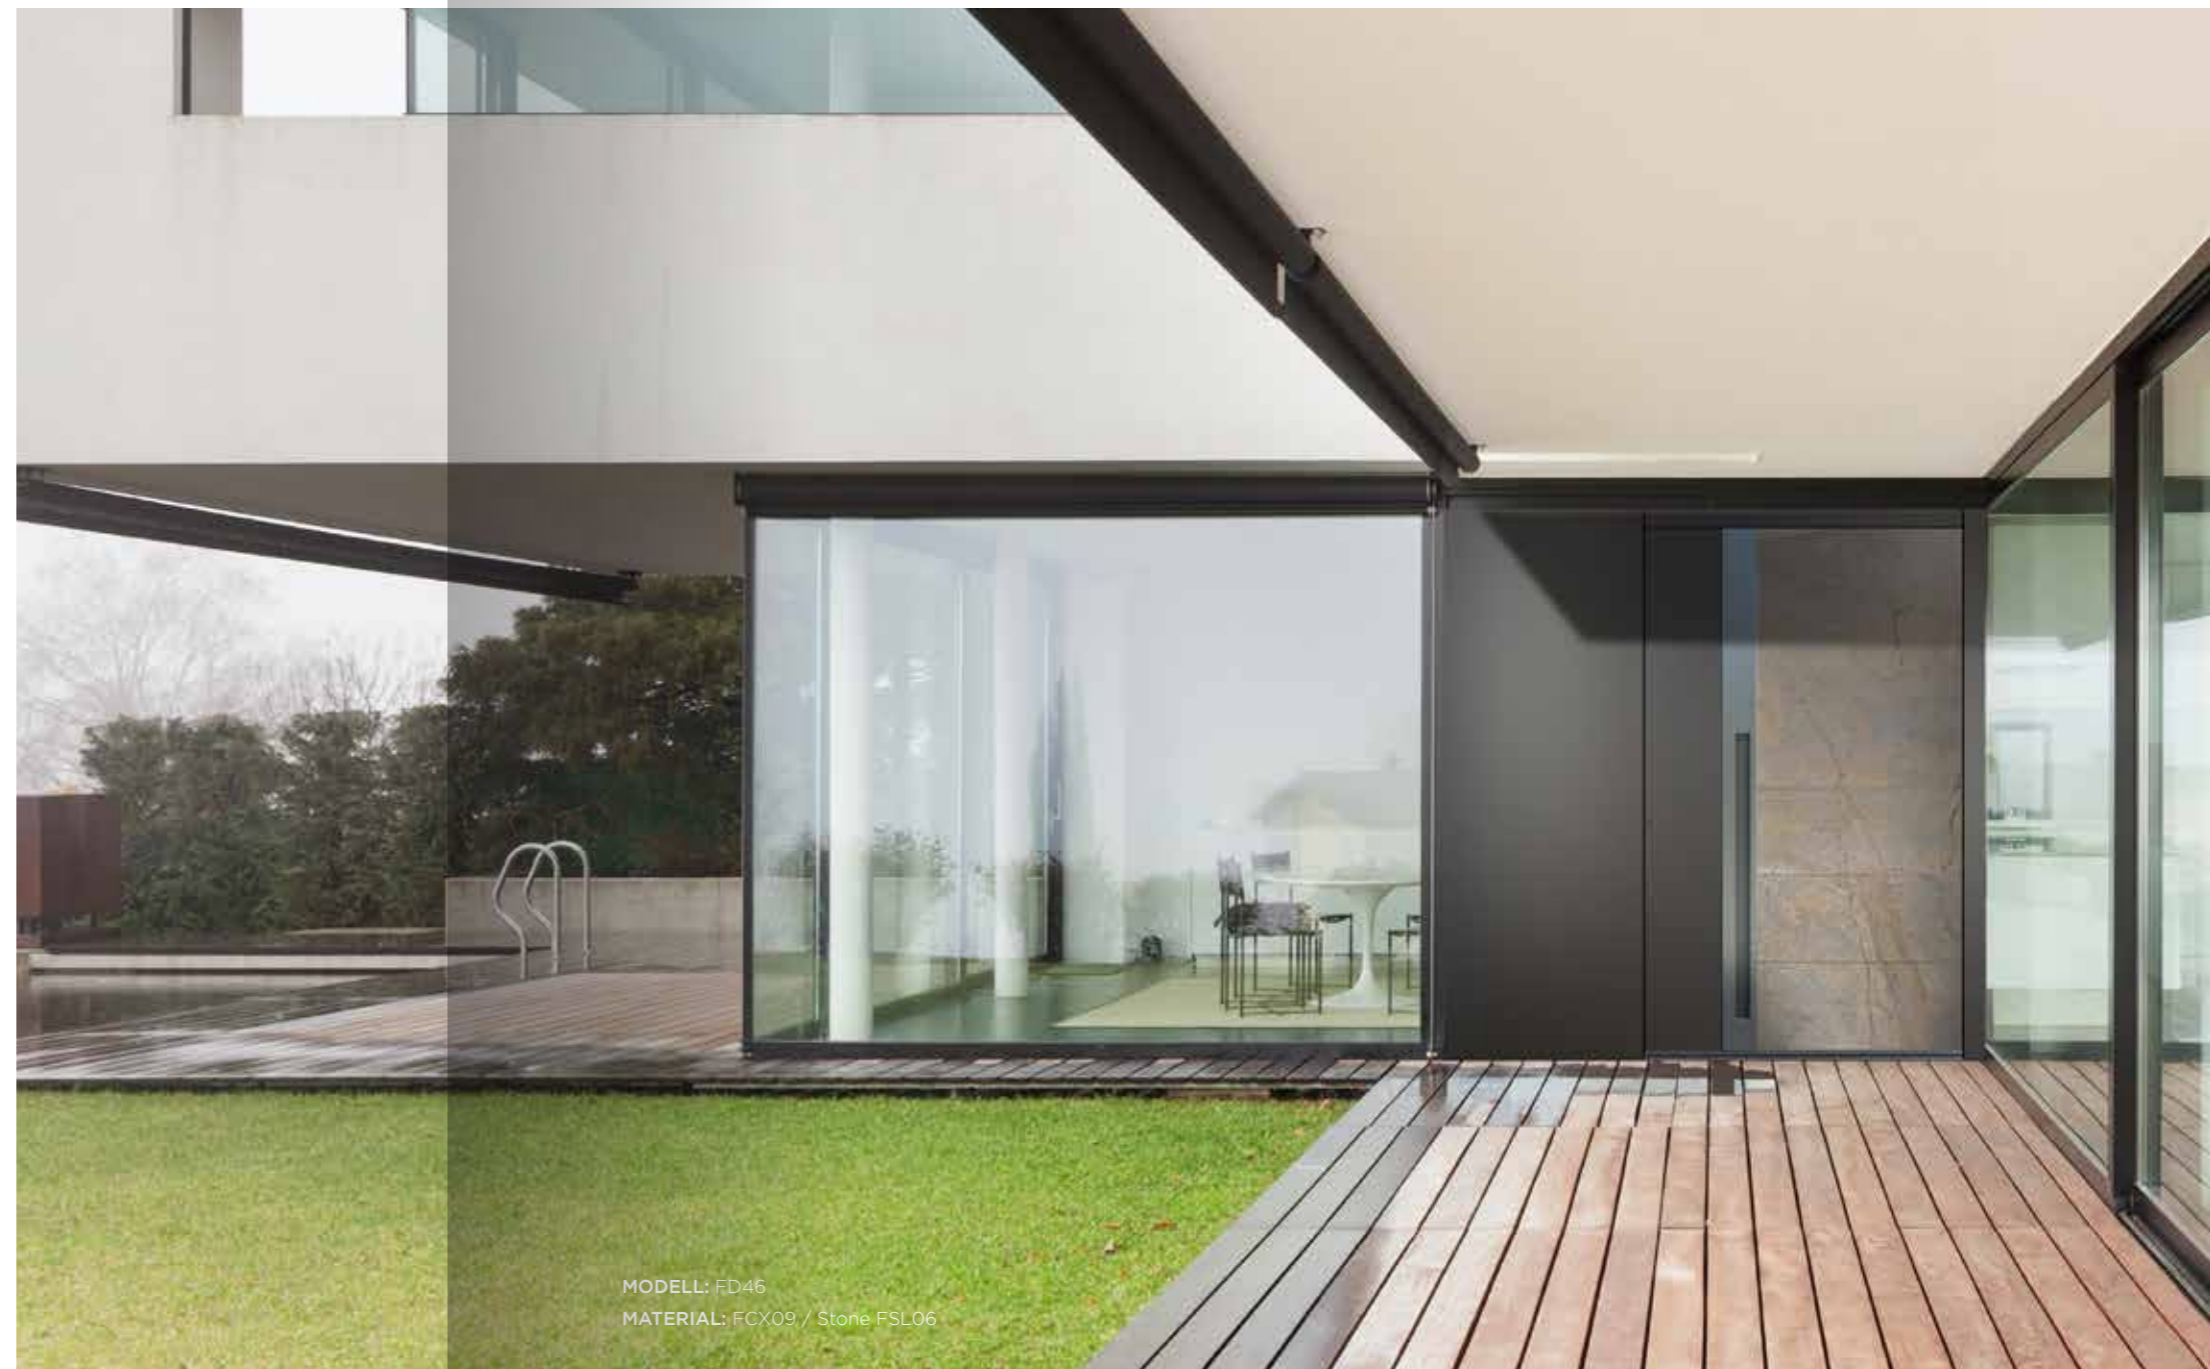

KOMPLETTE EINGANGSLÖSUNG

Seitenteil oder Oberlicht ist immer eine richtige Antwort. Abhängig von Ihrer derzeitigen Situation oder Idee gibt es einige Optionen und mehrere Kombinationen für die Gesamtheit Ihres Eingangs.

Mit einer maximalen Höhe von 2500 mm und Breite von 1250 mm sind Festa Türen **monumental und stark**. Verleihen Sie ihnen eine noch beeindruckendere Optik, indem Sie Seitenteil oder Oberlicht hinzufügen.