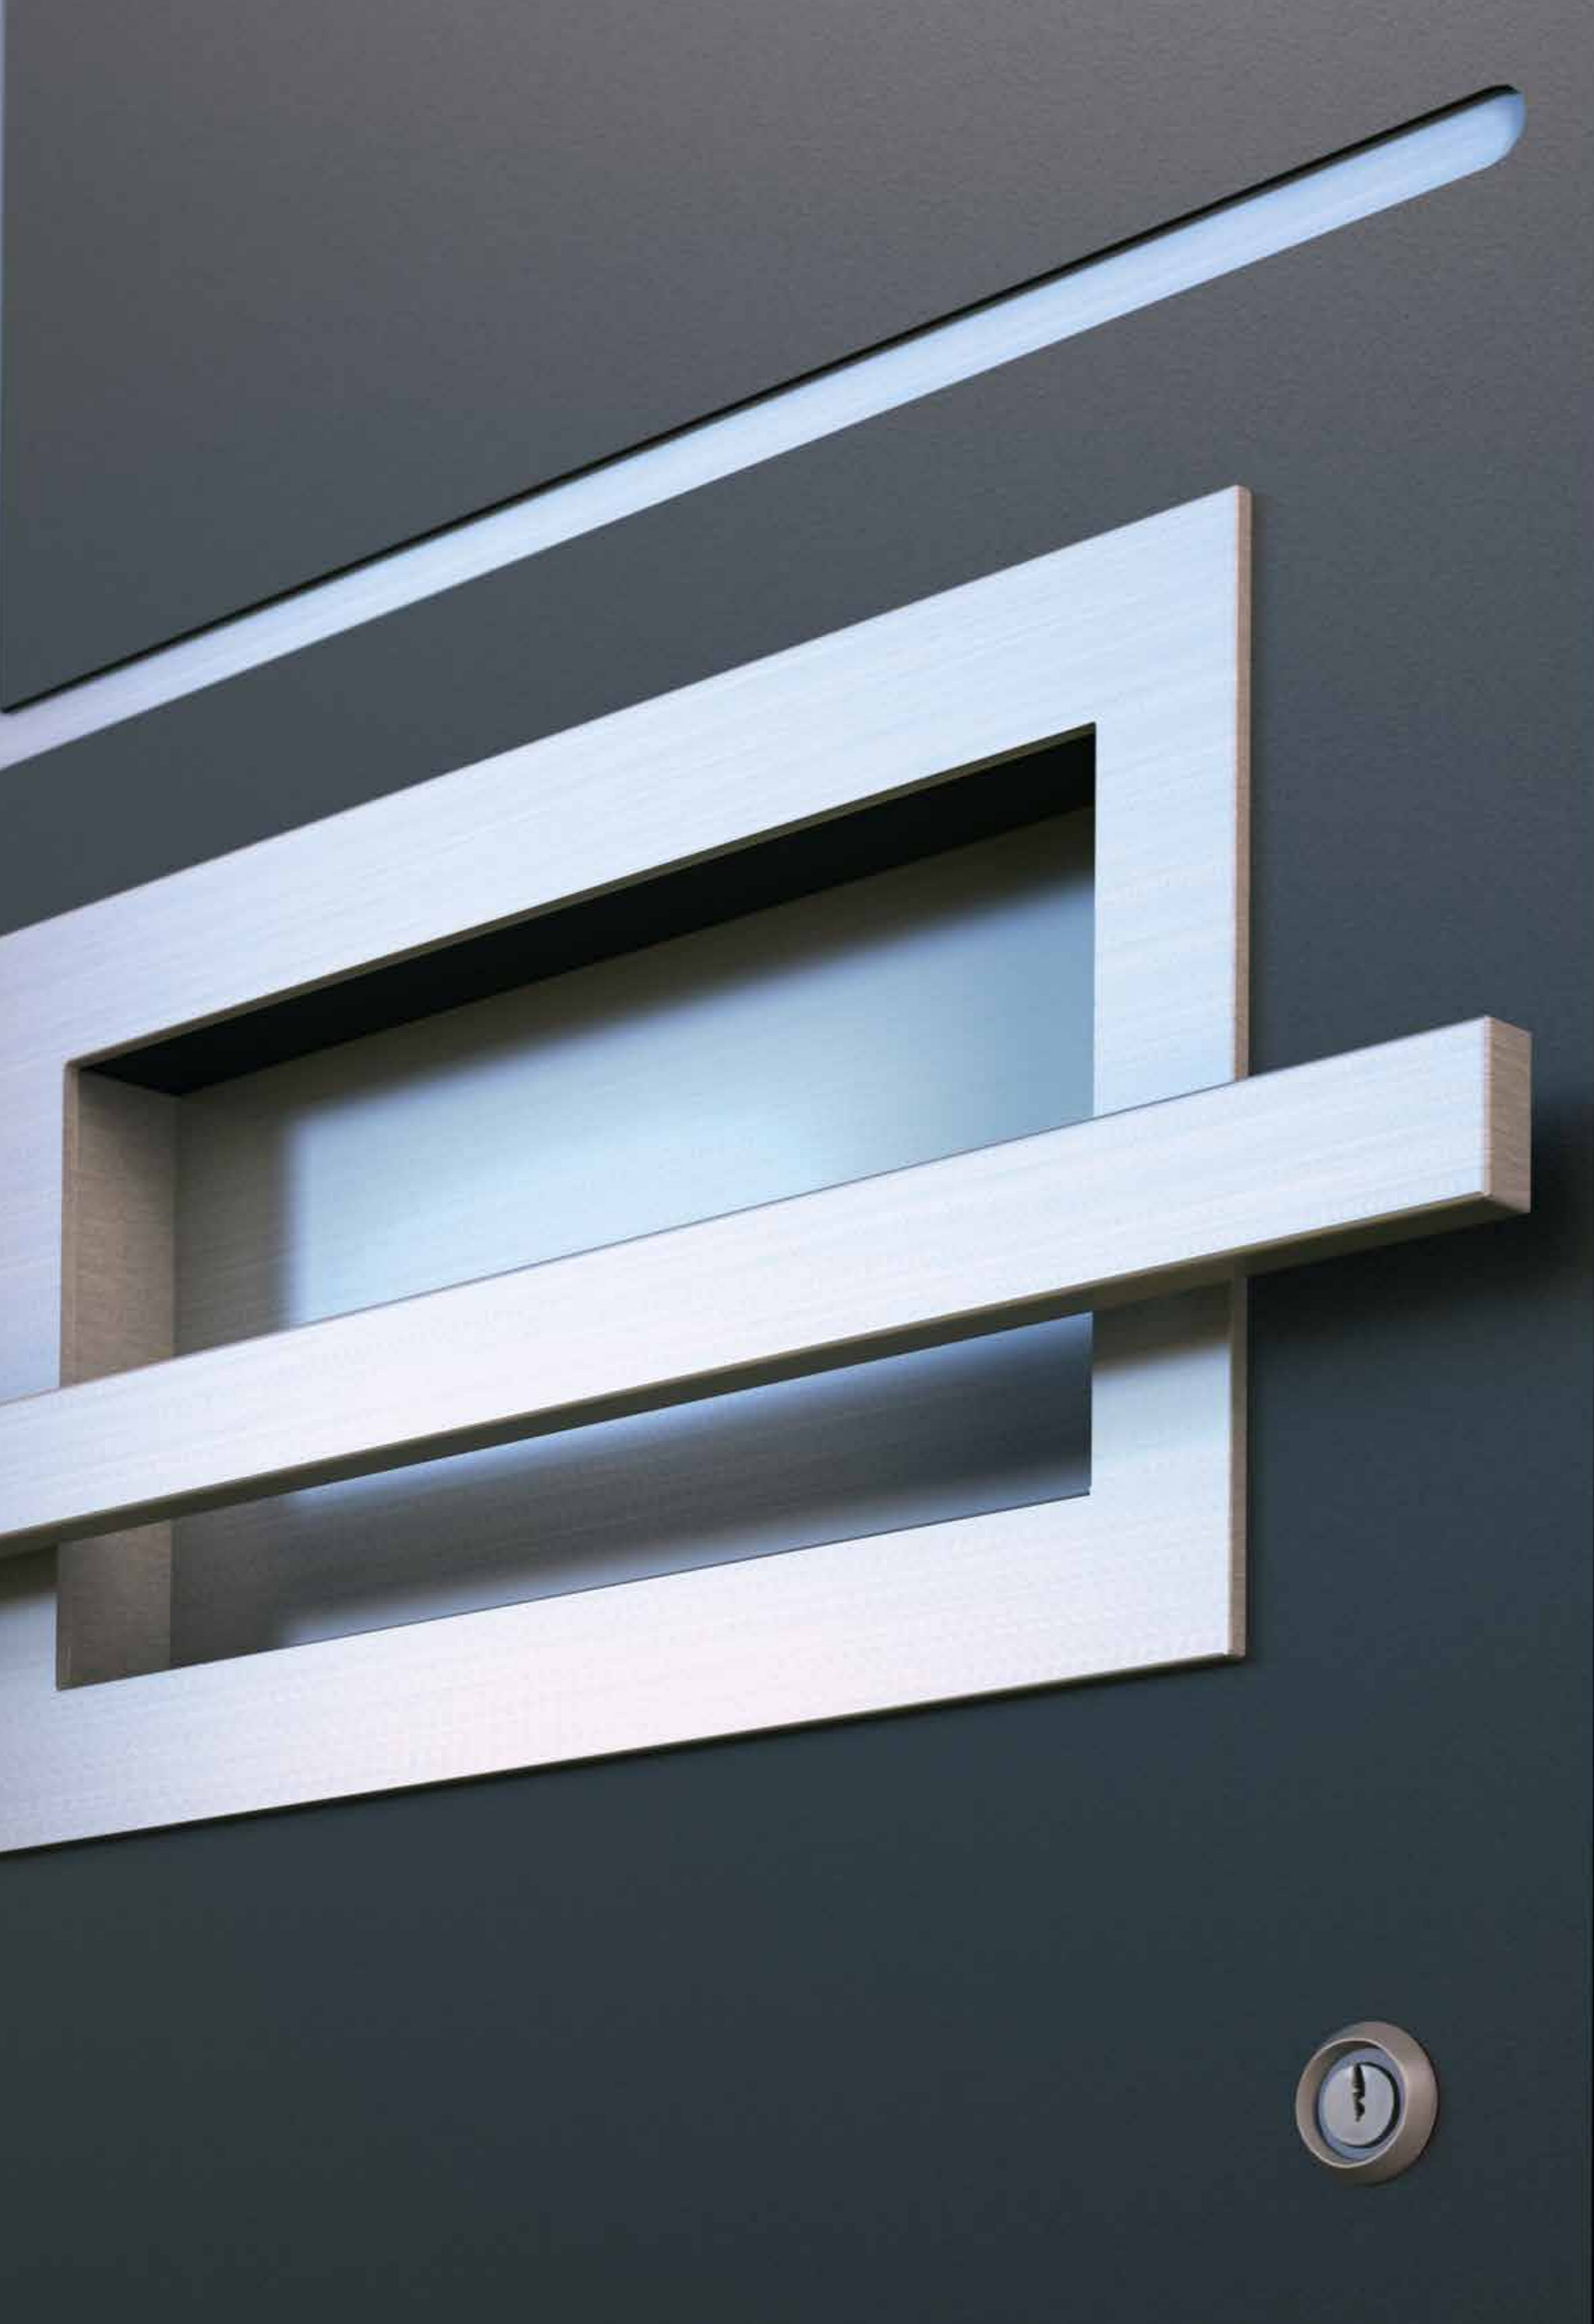

KONZIPIERT

FÜR SIE.